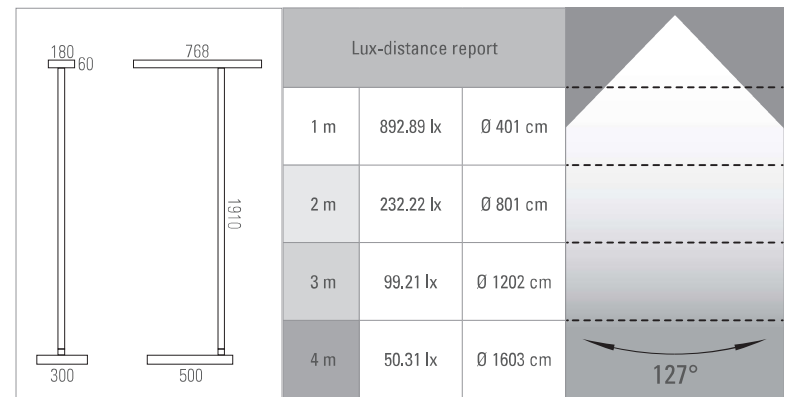

Easy switch

Direct-indirect lighting

PMMA diffuser

Metal base

LIGHTING	POWER	LUMENS	CODE
↑ 115W / ↓ 30W	45 W	↑ 1200 lm / ↓ 2266 lm	FL10-A

CONCEPT

STANDY - B

IP20	80 Lm/W	CRI > 85	DIMMABLE 1-10V/DALI Optional				3000 K	4000 K	6000 K
------	---------	----------	------------------------------------	--	--	--	--------	--------	--------

Easy switch

Direct-indirect lighting

PMMA diffuser

Metal base

LIGHTING	POWER	LUMENS	CODE
↑ 115W / ↓ 30W	45 W	↑ 1200 lm / ↓ 3182 lm	FL06-B