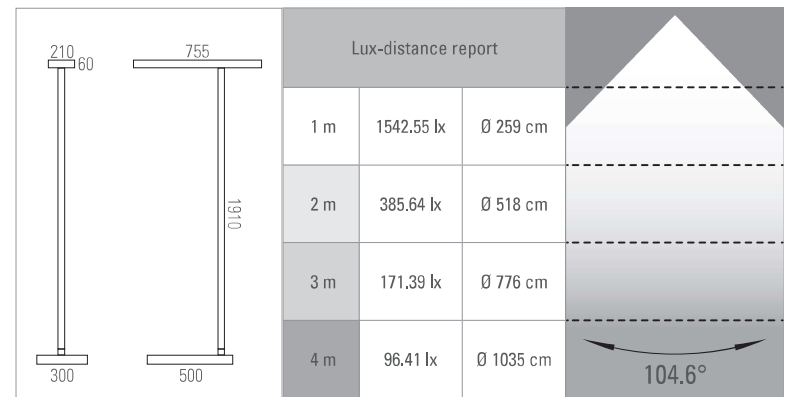

Easy switch

Direct-indirect lighting

PMMA diffuser

Metal base

LIGHTING	POWER	LUMENS	CODE
↑ 115W / ↓ 30W	45 W	↑ 1200 lm / ↓ 2266 lm	FL10-A

CONCEPT

STANDY - B

IP20	80 Lm/W	CRI > 85	DIMMABLE 1-10V/DALI Optional				3000 K	4000 K	6000 K
------	---------	----------	------------------------------------	--	--	--	--------	--------	--------