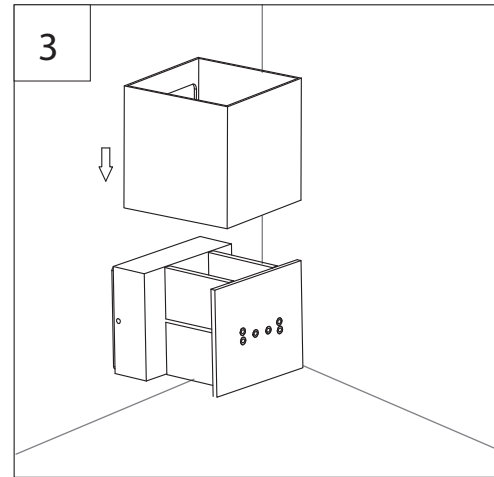

ALTER

Wall Mounted

! WARNING * Turn off the power supply before installation or removal
 * Supply connection and other external wiring conductor shall be at least 1.0mm² and confirm to 60245IEC57

FR
NOTES ET CONSIGNES DE SÉCURITÉ
! ATTENTION : Veuillez lire attentivement le présent manuel avant d'installer, d'utiliser le produit présenté ci-après. La non observation des instructions et recommandations peut entraîner un risque de blessure personnelle et/ou de dommage matériel. L'installation du produit doit être réalisée par des Professionnels Qualifiés uniquement. Quand le luminaire est en marche, la surface de ce produit peut devenir chaude, c'est normal ne vous inquiétez pas. Ce produit ne nécessite pas de maintenance. En cas de panne, contactez notre service technique. Ne jetez pas ce produit, apportez-le dans un endroit spécifique pour le recyclage. Ne tirez pas ou ne soulevez pas le produit en attrapant le câble. Les produits doivent être installés (pour la France) selon les prescriptions de la norme NFC15-100 par un professionnel qualifié.