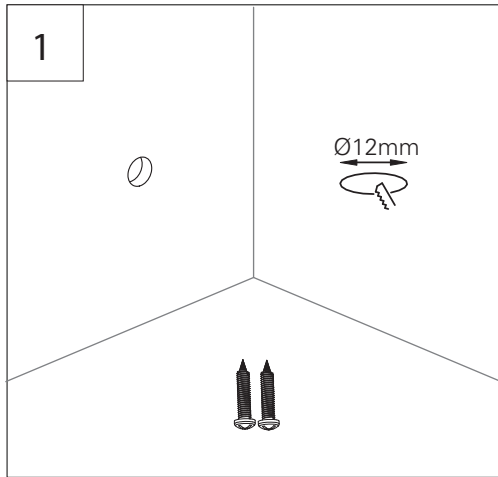

ALTER

Wall Mounted

! WARNING * Turn off the power supply before installation or removal
 * Supply connection and other external wiring conductor shall be at least 1.0mm² and confirm to 60245IEC57

FR
NOTES ET CONSIGNES DE SÉCURITÉ
! ATTENTION : Veuillez lire attentivement le présent manuel avant d'installer, d'utiliser le produit présenté ci-après. La non observation des instructions et recommandations peut entraîner un risque de blessure personnelle et/ou de dommage matériel. L'installation du produit doit être réalisée par des Professionnels Qualifiés uniquement. Quand le luminaire est en marche, la surface de ce produit peut devenir chaude, c'est normal ne vous inquiétez pas. Ce produit ne nécessite pas de maintenance. En cas de panne, contactez notre service technique. Ne jetez pas ce produit, apportez-le dans un endroit spécifique pour le recyclage. Ne tirez pas ou ne soulevez pas le produit en attrapant le câble. Les produits doivent être installés (pour la France) selon les prescriptions de la norme NFC15-100 par un professionnel qualifié.