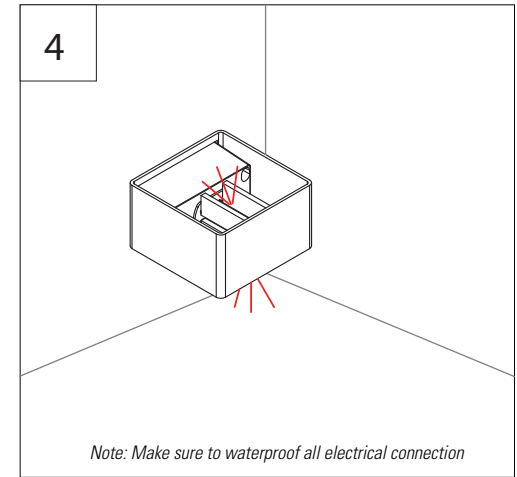

ALTER

Wall Mounted

! WARNING * Turn off the power supply before installation or removal
 * Supply connection and other external wiring conductor shall be at least 1.0mm² and confirm to 60245IEC57

FR
NOTES ET CONSIGNES DE SÉCURITÉ
! ATTENTION : Veuillez lire attentivement le présent manuel avant d'installer, d'utiliser le produit présenté ci-après. La non observation des instructions et recommandations peut entraîner un risque de blessure personnelle et/ou de dommage matériel. L'installation du produit doit être réalisée par des Professionnels Qualifiés uniquement. Quand le luminaire est en marche, la surface de ce produit peut devenir chaude, c'est normal ne vous inquiétez pas. Ce produit ne nécessite pas de maintenance. En cas de panne, contactez notre service technique. Ne jetez pas ce produit, apportez-le dans un endroit spécifique pour le recyclage. Ne tirez pas ou ne soulevez pas le produit en attrapant le câble. Les produits doivent être installés (pour la France) selon les prescriptions de la norme NFC15-100 par un professionnel qualifié.

GB
NOTES AND SAFETY INSTRUCTIONS
! CAUTION : Read this guide before installing, using the product. Failure to observe the instructions and recommendations may cause a risk of personal injury and/or material damage. Must be installed only by Qualified Professional people. When the light is working, the surface of the product will become hot, it is normal, don't worry. This product is maintenance free. In case of problems, contact our technical service. Do not abandon this product, put it in the specific place for recycling. Do not pull or lift up the product by catching the wire. The products must be installed according to the regulations effective in the country of installation by a qualified professional.