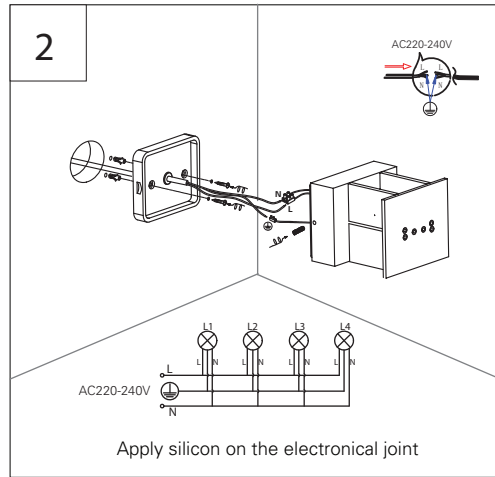

ALTER

Wall Mounted

! WARNING * Turn off the power supply before installation or removal
 * Supply connection and other external wiring conductor shall be at least 1.0mm² and confirm to 60245IEC57

FR
NOTES ET CONSIGNES DE SÉCURITÉ
! ATTENTION : Veuillez lire attentivement le présent manuel avant d'installer, d'utiliser le produit présenté ci-après. La non observation des instructions et recommandations peut entraîner un risque de blessure personnelle et/ou de dommage matériel. L'installation du produit doit être réalisée par des Professionnels Qualifiés uniquement. Quand le luminaire est en marche, la surface de ce produit peut devenir chaude, c'est normal ne vous inquiétez pas. Ce produit ne nécessite pas de maintenance. En cas de panne, contactez notre service technique. Ne jetez pas ce produit, apportez-le dans un endroit spécifique pour le recyclage. Ne tirez pas ou ne soulevez pas le produit en attrapant le câble. Les produits doivent être installés (pour la France) selon les prescriptions de la norme NFC15-100 par un professionnel qualifié.