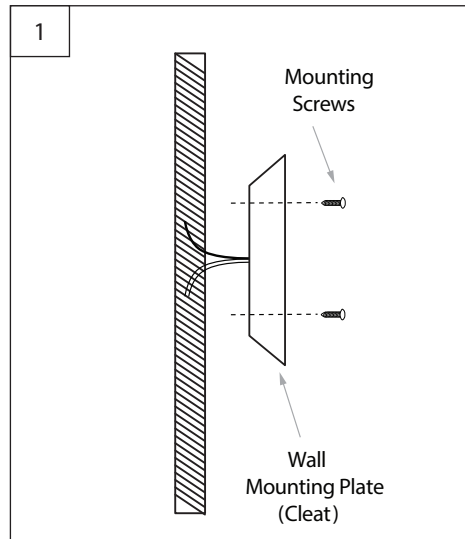

B-TUBE

Wall Mounted

FR

NOTES ET CONSIGNES DE SÉCURITÉ

ATTENTION : Veuillez lire attentivement le présent manuel avant d'installer, d'utiliser le produit présenté ci-après. La non observation des instructions et recommandations peut entraîner un risque de blessure personnelle et/ou de dommage matériel. L'installation du produit doit être réalisée par des Professionnels Qualifiés uniquement. Quand le luminaire est en marche, la surface de ce produit peut devenir chaude, c'est normal ne vous inquiétez pas. Ce produit ne nécessite pas de maintenance. En cas de panne, contactez notre service technique. Ne jetez pas ce produit, apportez-le dans un endroit spécifique pour le recyclage. Ne tirez pas ou ne soulevez pas le produit en attrapant le câble. Les produits doivent être installés (pour la France) selon les prescriptions de la norme NFC15-100 par un professionnel qualifié.