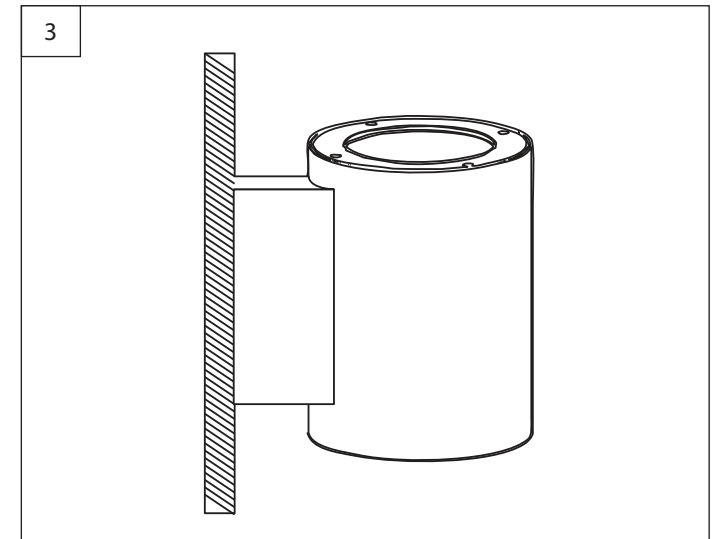

B-TUBE

Wall Mounted

FR

NOTES ET CONSIGNES DE SÉCURITÉ

ATTENTION : Veuillez lire attentivement le présent manuel avant d'installer, d'utiliser le produit présenté ci-après. La non observation des instructions et recommandations peut entraîner un risque de blessure personnelle et/ou de dommage matériel. L'installation du produit doit être réalisée par des Professionnels Qualifiés uniquement. Quand le luminaire est en marche, la surface de ce produit peut devenir chaude, c'est normal ne vous inquiétez pas. Ce produit ne nécessite pas de maintenance. En cas de panne, contactez notre service technique. Ne jetez pas ce produit, apportez-le dans un endroit spécifique pour le recyclage. Ne tirez pas ou ne soulevez pas le produit en attrapant le câble. Les produits doivent être installés (pour la France) selon les prescriptions de la norme NFC15-100 par un professionnel qualifié.