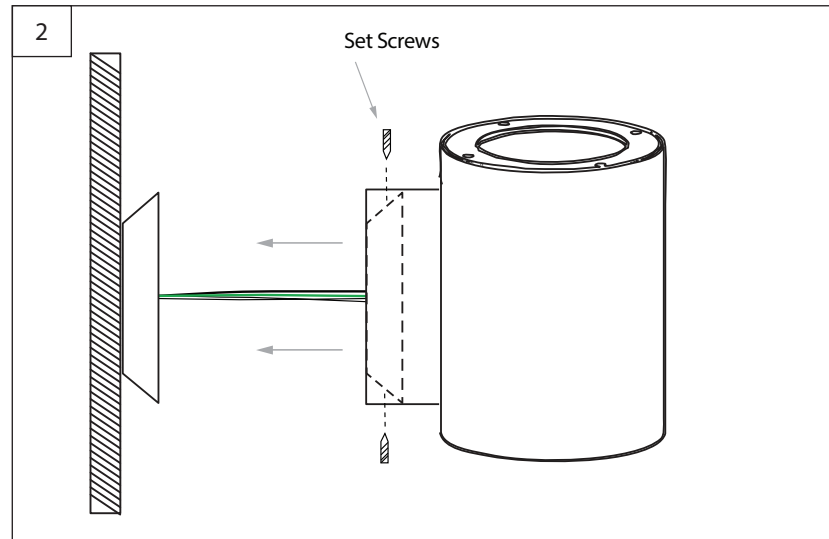

B-TUBE

Wall Mounted

FR

NOTES ET CONSIGNES DE SÉCURITÉ

ATTENTION : Veuillez lire attentivement le présent manuel avant d'installer, d'utiliser le produit présenté ci-après. La non observation des instructions et recommandations peut entraîner un risque de blessure personnelle et/ou de dommage matériel. L'installation du produit doit être réalisée par des Professionnels Qualifiés uniquement. Quand le luminaire est en marche, la surface de ce produit peut devenir chaude, c'est normal ne vous inquiétez pas. Ce produit ne nécessite pas de maintenance. En cas de panne, contactez notre service technique. Ne jetez pas ce produit, apportez-le dans un endroit spécifique pour le recyclage. Ne tirez pas ou ne soulevez pas le produit en attrapant le câble. Les produits doivent être installés (pour la France) selon les prescriptions de la norme NFC15-100 par un professionnel qualifié.