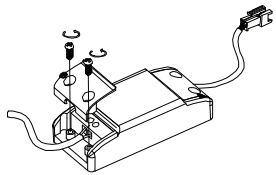

NL

VEILIGHEID AANTEKENINGEN EN INSTRUCTIES

! OPGEPAST : Gelieve eerst aandachtig de handleiding te lezen voor installatie en/of gebruik zoals hierna omschreven. Het niet in acht nemen van de instructies en aanbevelingen kan een verhoogd risico op blessures en/of schade aan materieel met zich meebringen. De installatie mag enkel gebeuren door een daarvoor gekwalificeerd persoon. Wanneer de verlichting werkt, kan de oppervlakte warm worden. Wees niet ongerust, dit is normaal. Dit product heeft geen onderhoud nodig. Bij panne gelieve onze technische dienst te verwittigen. Gelieve dit product niet weg te gooien maar naar een recycleage punt te brengen. Nooit trekken, noch het product op heffen aan de kabel. De artikelen moeten door een gekwalificeerd persoon geïnstalleerd worden volgens de regels geldig in het desbetreffend land.

BLACKMOON 10-R ADJUSTABLE

Ceiling Recessed

DRIVER

FRONT VIEW

SIDE VIEW

CONNECTION DRAWING