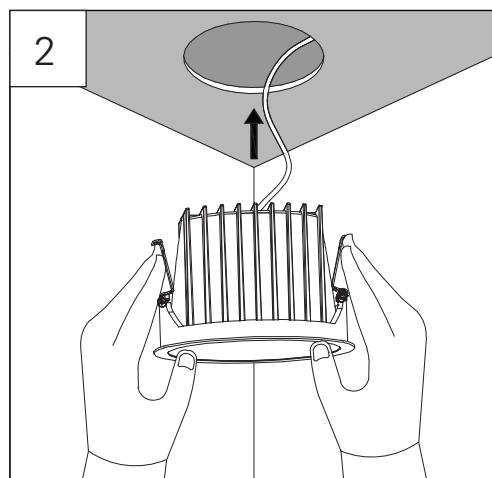

BLACKMOON 20

Ceiling Recessed

! WARNING * Turn off the power supply before installation or removal
 * Supply connection and other external wiring conductor shall be at least 1.0mm² and confirm to 60245IEC57

FR
NOTES ET CONSIGNES DE SÉCURITÉ
! ATTENTION : Veuillez lire attentivement le présent manuel avant d'installer, d'utiliser le produit présenté ci-après. La non observation des instructions et recommandations peut entraîner un risque de blessure personnelle et/ou de dommage matériel. L'installation du produit doit être réalisée par des Professionnels Qualifiés uniquement. Quand le luminaire est en marche, la surface de ce produit peut devenir chaude, c'est normal ne vous inquiétez pas. Ce produit ne nécessite pas de maintenance. En cas de panne, contactez notre service technique. Ne jetez pas ce produit, apportez-le dans un endroit spécifique pour le recyclage. Ne tirez pas ou ne soulevez pas le produit en attrapant le câble. Les produits doivent être installés (pour la France) selon les prescriptions de la norme NFC15-100 par un professionnel qualifié.