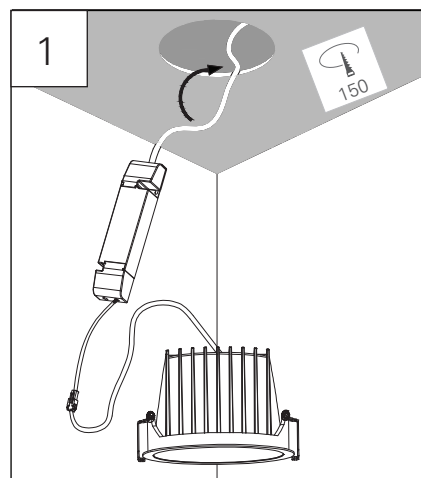

BLACKMOON 20

Ceiling Recessed

! WARNING * Turn off the power supply before installation or removal
 * Supply connection and other external wiring conductor shall be at least 1.0mm² and confirm to 60245IEC57

FR
NOTES ET CONSIGNES DE SÉCURITÉ
! ATTENTION : Veuillez lire attentivement le présent manuel avant d'installer, d'utiliser le produit présenté ci-après. La non observation des instructions et recommandations peut entraîner un risque de blessure personnelle et/ou de dommage matériel. L'installation du produit doit être réalisée par des Professionnels Qualifiés uniquement. Quand le luminaire est en marche, la surface de ce produit peut devenir chaude, c'est normal ne vous inquiétez pas. Ce produit ne nécessite pas de maintenance. En cas de panne, contactez notre service technique. Ne jetez pas ce produit, apportez-le dans un endroit spécifique pour le recyclage. Ne tirez pas ou ne soulevez pas le produit en attrapant le câble. Les produits doivent être installés (pour la France) selon les prescriptions de la norme NFC15-100 par un professionnel qualifié.

GB
NOTES AND SAFETY INSTRUCTIONS
! CAUTION : Read this guide before installing, using the product. Failure to observe the instructions and recommendations may cause a risk of personal injury and/or material damage. Must be installed only by Qualified Professional people. When the light is working, the surface of the product will become hot, it is normal, don't worry. This product is maintenance free. In case of problems, contact our technical service. Do not abandon this product, put it in the specific place for recycling. Do not pull or lift up the product by catching the wire. The products must be installed according to the regulations effective in the country of installation by a qualified professional.