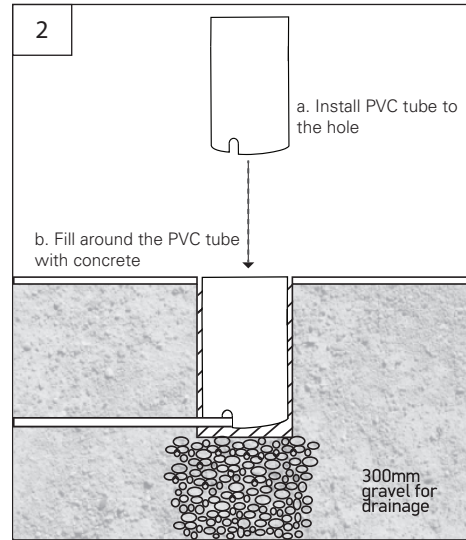

DECK 1

Ground Recessed

Concrete Installation

FR

NOTES ET CONSIGNES DE SÉCURITÉ

ATTENTION : Veuillez lire attentivement le présent manuel avant d'installer, d'utiliser le produit présenté ci-après. La non observation des instructions et recommandations peut entraîner un risque de blessure personnelle et/ou de dommage matériel. L'installation du produit doit être réalisée par des Professionnels Qualifiés uniquement. Quand le luminaire est en marche, la surface de ce produit peut devenir chaude, c'est normal ne vous inquiétez pas. Ce produit ne nécessite pas de maintenance. En cas de panne, contactez notre service technique. Ne jetez pas ce produit, apportez-le dans un endroit spécifique pour le recyclage. Ne tirez pas ou ne soulevez pas le produit en attrapant le câble. Les produits doivent être installés (pour la France) selon les prescriptions de la norme NFC15-100 par un professionnel qualifié.

DECK 1

Ground Recessed

Decking Installation

Prevent the water filtration by IP rated connectors!

When the wire is connected into the fixture through cable gland, the cable must be more than 10mm inside. Please refer to the images above.