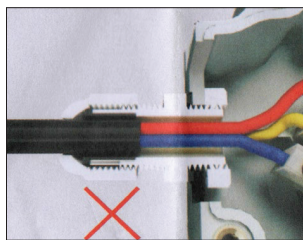

SP

NOTAS E INSTRUCCIONES DE SEGURIDAD

ATENCIÓN : Lea atentamente esta guía antes de instalar, usar el producto. El incumplimiento de las instrucciones y recomendaciones pueden constituir un riesgo de lesiones personales y / o daños materiales. El producto debe ser instalado por personal profesional. Cuando la luminaria está funcionando, es normal que la superficie del producto se caliente, no se preocupe. Este producto no necesita mantenimiento. En caso de tener problemas, contacte con nuestro servicio técnico. No tire este producto, llévelo a un lugar específico/ apropiado para su reciclaje. No tirar o levantar el producto cogiéndolo del cable. Los productos deben ser instalados según el reglamento en vigor del país de instalación por un profesional cualificado.

NL

VEILIGHEID AANTEKENINGEN EN INSTRUCTIES

OPGEPAST : Gelieve eerst aandachtig de handleiding te lezen voor installatie en/of gebruik zoals hierna omschreven. Het niet in acht nemen van de instructies en aanbevelingen kan een verhoogd risico op blessures en/of schade aan materieel met zich meebrengen. De installatie mag enkel gebeuren door een daarvoor gekwalificeerd persoon. Wanneer de verlichting werkt, kan de oppervlakte warm worden. Wees niet ongerust, dit is normaal. Dit product heeft geen onderhoud nodig. Bij panne gelieve onze technische dienst te verwittigen. Gelieve dit product niet weg te gooien maar naar een recycleage punt te brengen. Nooit trekken, noch het product op heffen aan de kabel. De artikelen moeten door een gekwalificeerd persoon geïnstalleerd worden volgens de regels geldig in het desbetreffend land.

DECK 1

Ground Recessed

Decking Installation

Prevent the water filtration by IP rated connectors!

When the wire is connected into the fixture through cable gland, the cable must be more than 10mm inside. Please refer to the images above.