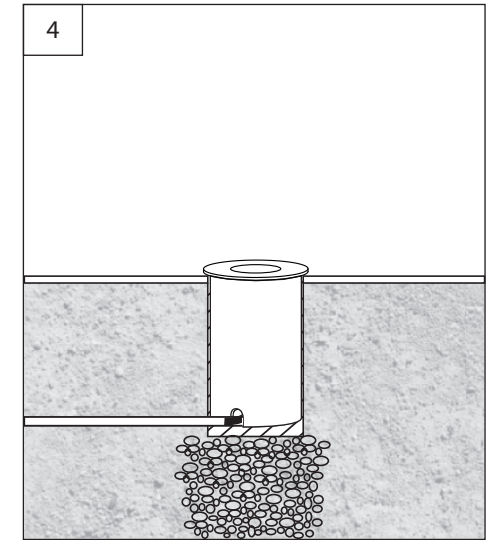

DECK 1

Ground Recessed

Concrete Installation

FR

NOTES ET CONSIGNES DE SÉCURITÉ

ATTENTION : Veuillez lire attentivement le présent manuel avant d'installer, d'utiliser le produit présenté ci-après. La non observation des instructions et recommandations peut entraîner un risque de blessure personnelle et/ou de dommage matériel. L'installation du produit doit être réalisée par des Professionnels Qualifiés uniquement. Quand le luminaire est en marche, la surface de ce produit peut devenir chaude, c'est normal ne vous inquiétez pas. Ce produit ne nécessite pas de maintenance. En cas de panne, contactez notre service technique. Ne jetez pas ce produit, apportez-le dans un endroit spécifique pour le recyclage. Ne tirez pas ou ne soulevez pas le produit en attrapant le câble. Les produits doivent être installés (pour la France) selon les prescriptions de la norme NFC15-100 par un professionnel qualifié.

GB

NOTES AND SAFETY INSTRUCTIONS

CAUTION : Read this guide before installing, using the product. Failure to observe the instructions and recommendations may cause a risk of personal injury and/or material damage. Must be installed only by Qualified Professional people. When the light is working, the surface of the product will become hot, it is normal, don't worry. This product is maintenance free. In case of problems, contact our technical service. Do not abandon this product, put it in the specific place for recycling. Do not pull or lift up the product by catching the wire. The products must be installed according to the regulations effective in the country of installation by a qualified professional.