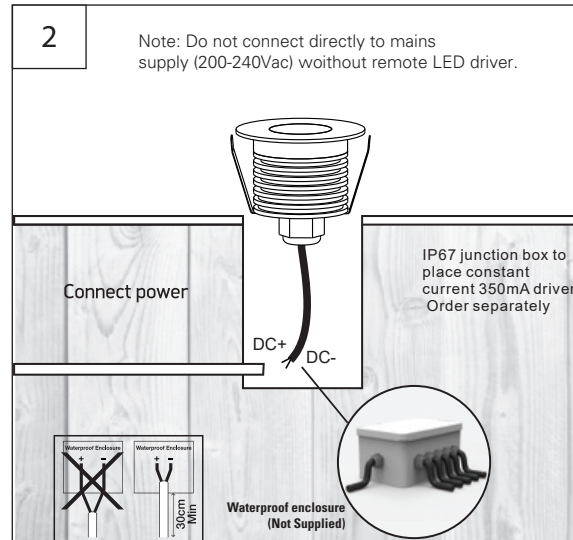

SP

NOTAS E INSTRUCCIONES DE SEGURIDAD

ATENCIÓN : Lea atentamente esta guía antes de instalar, usar el producto. El incumplimiento de las instrucciones y recomendaciones pueden constituir un riesgo de lesiones personales y / o daños materiales. El producto debe ser instalado por personal profesional. Cuando la luminaria está funcionando, es normal que la superficie del producto se caliente, no se preocupe. Este producto no necesita mantenimiento. En caso de tener problemas, contacte con nuestro servicio técnico. No tire este producto, llévelo a un lugar específico/ apropiado para su reciclaje. No tirar o levantar el producto cogiéndolo del cable. Los productos deben ser instalados según el reglamento en vigor del país de instalación por un profesional cualificado.

NL

VEILIGHEID AANTEKENINGEN EN INSTRUCTIES

OPGEPAST : Gelieve eerst aandachtig de handleiding te lezen voor installatie en/of gebruik zoals hierna omschreven. Het niet in acht nemen van de instructies en aanbevelingen kan een verhoogd risico op blessures en/of schade aan materieel met zich meebrengen. De installatie mag enkel gebeuren door een daarvoor gekwalificeerd persoon. Wanneer de verlichting werkt, kan de oppervlakte warm worden. Wees niet ongerust, dit is normaal. Dit product heeft geen onderhoud nodig. Bij panne gelieve onze technische dienst te verwittigen. Gelieve dit product niet weg te gooien maar naar een recycleage punt te brengen. Nooit trekken, noch het product op heffen aan de kabel. De artikelen moeten door een gekwalificeerd persoon geïnstalleerd worden volgens de regels geldig in het desbetreffend land.

DECK 1

Ground Recessed

Decking Installation

Prevent the water filtration by IP rated connectors!

When the wire is connected into the fixture through cable gland, the cable must be more than 10mm inside. Please refer to the images above.