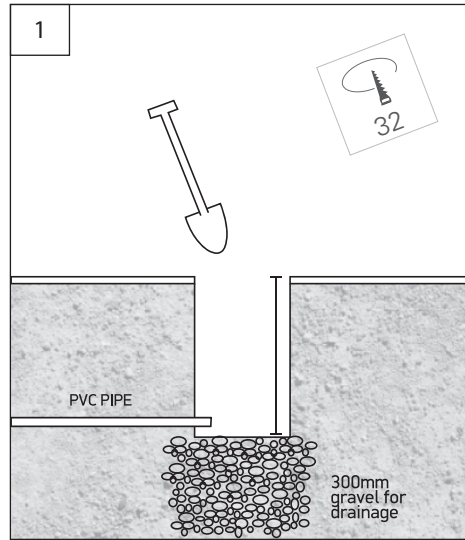

DECK 1

Ground Recessed

Concrete Installation

FR

NOTES ET CONSIGNES DE SÉCURITÉ

ATTENTION : Veuillez lire attentivement le présent manuel avant d'installer, d'utiliser le produit présenté ci-après. La non observation des instructions et recommandations peut entraîner un risque de blessure personnelle et/ou de dommage matériel. L'installation du produit doit être réalisée par des Professionnels Qualifiés uniquement. Quand le luminaire est en marche, la surface de ce produit peut devenir chaude, c'est normal ne vous inquiétez pas. Ce produit ne nécessite pas de maintenance. En cas de panne, contactez notre service technique. Ne jetez pas ce produit, apportez-le dans un endroit spécifique pour le recyclage. Ne tirez pas ou ne soulevez pas le produit en attrapant le câble. Les produits doivent être installés (pour la France) selon les prescriptions de la norme NFC15-100 par un professionnel qualifié.

GB

NOTES AND SAFETY INSTRUCTIONS

CAUTION : Read this guide before installing, using the product. Failure to observe the instructions and recommendations may cause a risk of personal injury and/or material damage. Must be installed only by Qualified Professional people. When the light is working, the surface of the product will become hot, it is normal, don't worry. This product is maintenance free. In case of problems, contact our technical service. Do not abandon this product, put it in the specific place for recycling. Do not pull or lift up the product by catching the wire. The products must be installed according to the regulations effective in the country of installation by a qualified professional.

DECK 1

Ground Recessed

Decking Installation

Prevent the water filtration by IP rated connectors!

When the wire is connected into the fixture through cable gland, the cable must be more than 10mm inside. Please refer to the images above.