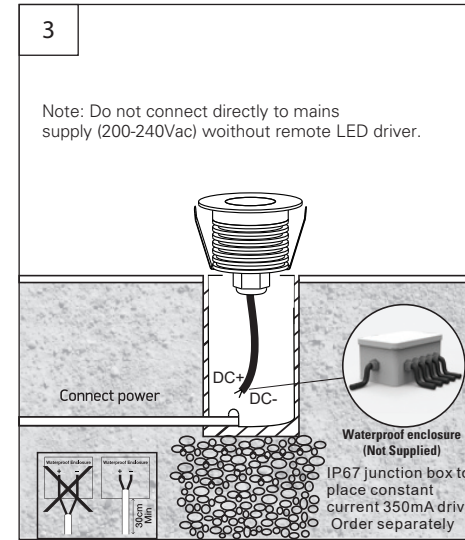

DECK 1

Ground Recessed

Concrete Installation

FR

NOTES ET CONSIGNES DE SÉCURITÉ

ATTENTION : Veuillez lire attentivement le présent manuel avant d'installer, d'utiliser le produit présenté ci-après. La non observation des instructions et recommandations peut entraîner un risque de blessure personnelle et/ou de dommage matériel. L'installation du produit doit être réalisée par des Professionnels Qualifiés uniquement. Quand le luminaire est en marche, la surface de ce produit peut devenir chaude, c'est normal ne vous inquiétez pas. Ce produit ne nécessite pas de maintenance. En cas de panne, contactez notre service technique. Ne jetez pas ce produit, apportez-le dans un endroit spécifique pour le recyclage. Ne tirez pas ou ne soulevez pas le produit en attrapant le câble. Les produits doivent être installés (pour la France) selon les prescriptions de la norme NFC15-100 par un professionnel qualifié.

GB

NOTES AND SAFETY INSTRUCTIONS

CAUTION : Read this guide before installing, using the product. Failure to observe the instructions and recommendations may cause a risk of personal injury and/or material damage. Must be installed only by Qualified Professional people. When the light is working, the surface of the product will become hot, it is normal, don't worry. This product is maintenance free. In case of problems, contact our technical service. Do not abandon this product, put it in the specific place for recycling. Do not pull or lift up the product by catching the wire. The products must be installed according to the regulations effective in the country of installation by a qualified professional.