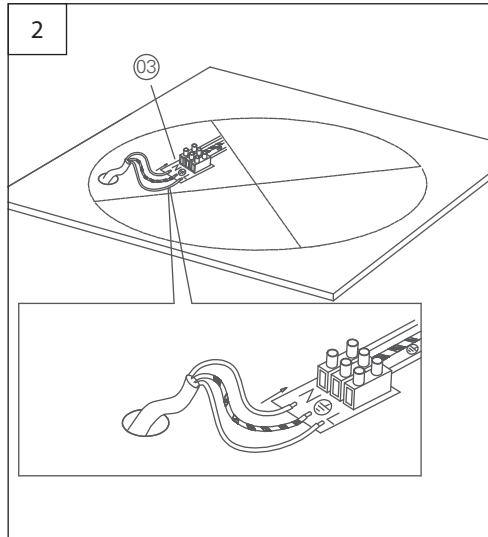

DECONUT CEILING MOUNTED

CEILING MOUNTED

FR

NOTES ET CONSIGNES DE SÉCURITÉ

⚠ ATTENTION : Veuillez lire attentivement le présent manuel avant d'installer, d'utiliser le produit présenté ci-après. La non observation des instructions et recommandations peut entraîner un risque de blessure personnelle et/ou de dommage matériel. L'installation du produit doit être réalisée par des Professionnels Qualifiés uniquement. Quand le luminaire est en marche, la surface de ce produit peut devenir chaude, c'est normal ne vous inquiétez pas. Ce produit ne nécessite pas de maintenance. En cas de panne, contactez notre service technique. Ne jetez pas ce produit, apportez-le dans un endroit spécifique pour le recyclage. Ne tirez pas ou ne soulevez pas le produit en attrapant le câble. Les produits doivent être installés (pour la France) selon les prescriptions de la norme NFC15-100 par un professionnel qualifié.

GB

NOTES AND SAFETY INSTRUCTIONS

⚠ CAUTION : Read this guide before installing, using the product. Failure to observe the instructions and recommendations may cause a risk of personal injury and/or material damage. Must be installed only by Qualified Professional people. When the light is working, the surface of the product will become hot, it is normal, don't worry. This product is maintenance free. In case of problems, contact our technical service. Do not abandon this product, put it in the specific place for recycling. Do not pull or lift up the product by catching the wire. The products must be installed according to the regulations effective in the country of installation by a qualified professional.