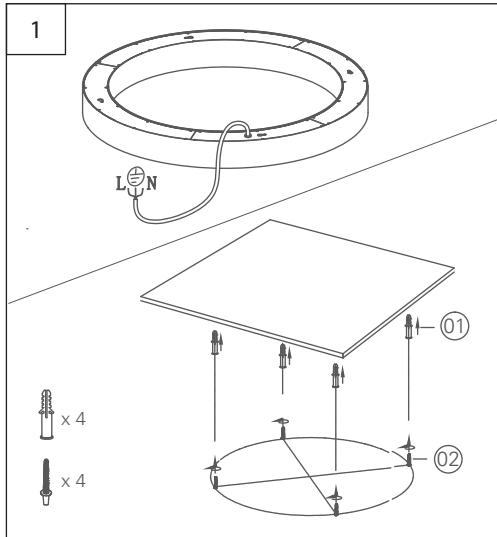

DECONUT CEILING MOUNTED

CEILING MOUNTED

FR

NOTES ET CONSIGNES DE SÉCURITÉ

⚠ ATTENTION : Veuillez lire attentivement le présent manuel avant d'installer, d'utiliser le produit présenté ci-après. La non observation des instructions et recommandations peut entraîner un risque de blessure personnelle et/ou de dommage matériel. L'installation du produit doit être réalisée par des Professionnels Qualifiés uniquement. Quand le luminaire est en marche, la surface de ce produit peut devenir chaude, c'est normal ne vous inquiétez pas. Ce produit ne nécessite pas de maintenance. En cas de panne, contactez notre service technique. Ne jetez pas ce produit, apportez-le dans un endroit spécifique pour le recyclage. Ne tirez pas ou ne soulevez pas le produit en attrapant le câble. Les produits doivent être installés (pour la France) selon les prescriptions de la norme NFC15-100 par un professionnel qualifié.