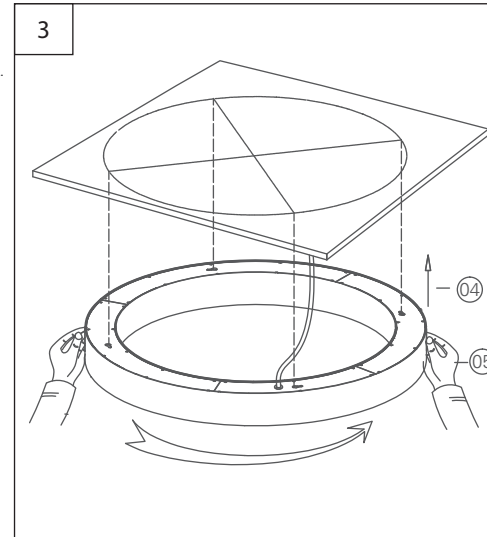

DECONUT CEILING MOUNTED

CEILING MOUNTED

FR

NOTES ET CONSIGNES DE SÉCURITÉ

⚠ ATTENTION : Veuillez lire attentivement le présent manuel avant d'installer, d'utiliser le produit présenté ci-après. La non observation des instructions et recommandations peut entraîner un risque de blessure personnelle et/ou de dommage matériel. L'installation du produit doit être réalisée par des Professionnels Qualifiés uniquement. Quand le luminaire est en marche, la surface de ce produit peut devenir chaude, c'est normal ne vous inquiétez pas. Ce produit ne nécessite pas de maintenance. En cas de panne, contactez notre service technique. Ne jetez pas ce produit, apportez-le dans un endroit spécifique pour le recyclage. Ne tirez pas ou ne soulevez pas le produit en attrapant le câble. Les produits doivent être installés (pour la France) selon les prescriptions de la norme NFC15-100 par un professionnel qualifié.