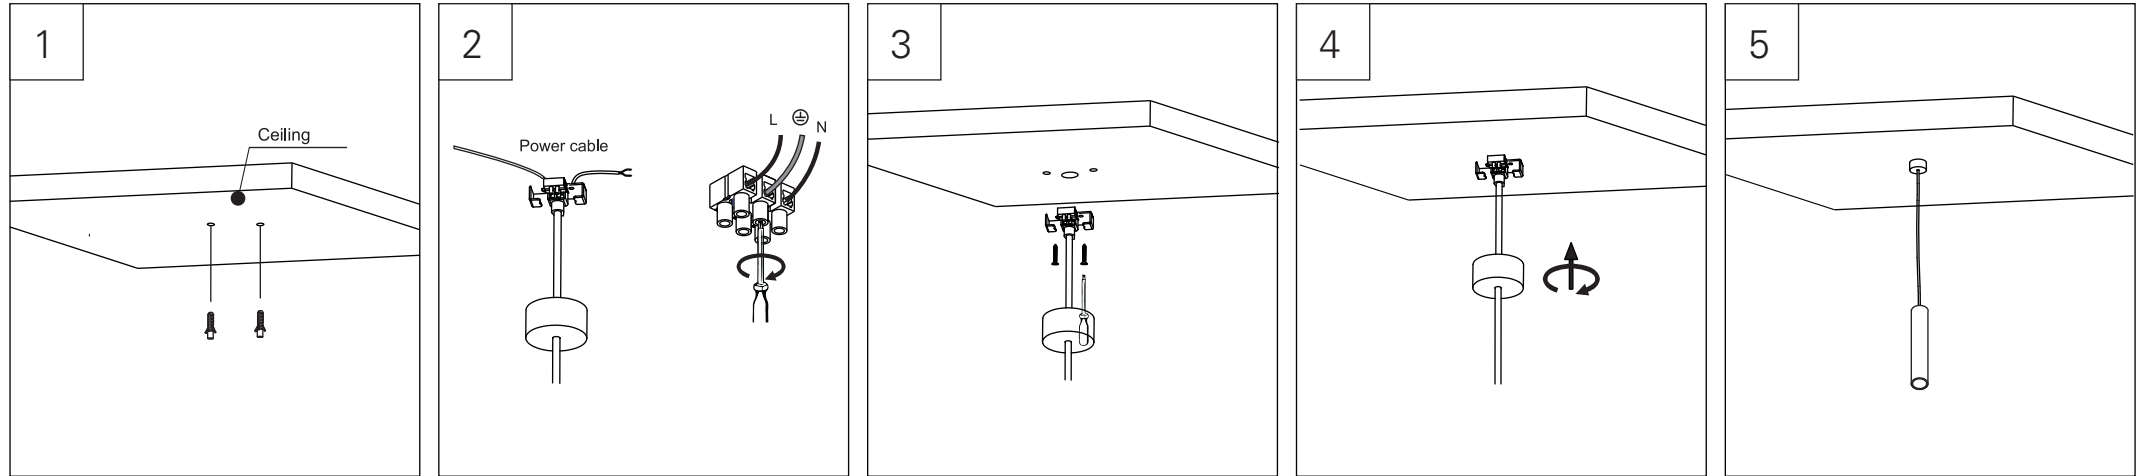

EPSILON

Suspended Installation

! WARNING * Turn off the power supply before installation or removal
 * Supply connection and other external wiring conductor shall be at least 1.0mm² and confirm to 60245IEC57

FR
 NOTES ET CONSIGNES DE SÉCURITÉ

! ATTENTION : Veuillez lire attentivement le présent manuel avant d'installer, d'utiliser le produit présenté ci-après. La non observation de instructions et recommandations peut entraîner un risque de blessure personnelle et/ou de dommage matériel. L'installation du produit doit être réalisée par des Professionnels Qualifiés uniquement. Quand le luminaire est en marche, la surface de ce produit peut devenir chaude, c'est normal ne vous inquiétez pas. Ce produit ne nécessite pas de maintenance. En cas de panne, contactez notre service technique. Ne jetez pas ce produit, apportez-le dans un endroit spécifique pour le recyclage. Ne tirez pas ou ne soulevez pas le produit en attrapant le câble. Les produits doivent être installés (pour la France) selon les prescription de la norme NFC15-100 par un professionnel qualifié.