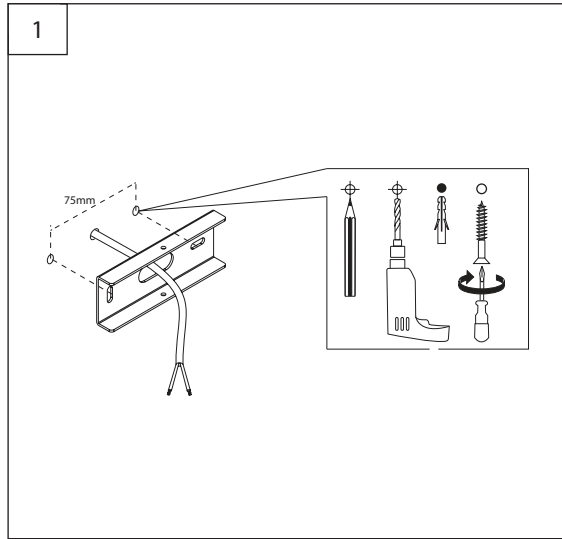

LINEA

Wall / Ceiling Mounted

FR

NOTES ET CONSIGNES DE SÉCURITÉ

ATTENTION : Veuillez lire attentivement le présent manuel avant d'installer, d'utiliser le produit présenté ci-après. La non observation des instructions et recommandations peut entraîner un risque de blessure personnelle et/ou de dommage matériel. L'installation du produit doit être réalisée par des Professionnels Qualifiés uniquement. Quand le luminaire est en marche, la surface de ce produit peut devenir chaude, c'est normal ne vous inquiétez pas. Ce produit ne nécessite pas de maintenance. En cas de panne, contactez notre service technique. Ne jetez pas ce produit, apportez-le dans un endroit spécifique pour le recyclage. Ne tirez pas ou ne soulevez pas le produit en attrapant le câble. Les produits doivent être installés (pour la France) selon les prescriptions de la norme NFC15-100 par un professionnel qualifié.

GB

NOTES AND SAFETY INSTRUCTIONS

CAUTION : Read this guide before installing, using the product. Failure to observe the instructions and recommendations may cause a risk of personal injury and/or material damage. Must be installed only by Qualified Professional people. When the light is working, the surface of the product will become hot, it is normal, don't worry. This product is maintenance free. In case of problems, contact our technical service. Do not abandon this product, put it in the specific place for recycling. Do not pull or lift up the product by catching the wire. The products must be installed according to the regulations effective in the country of installation by a qualified professional.