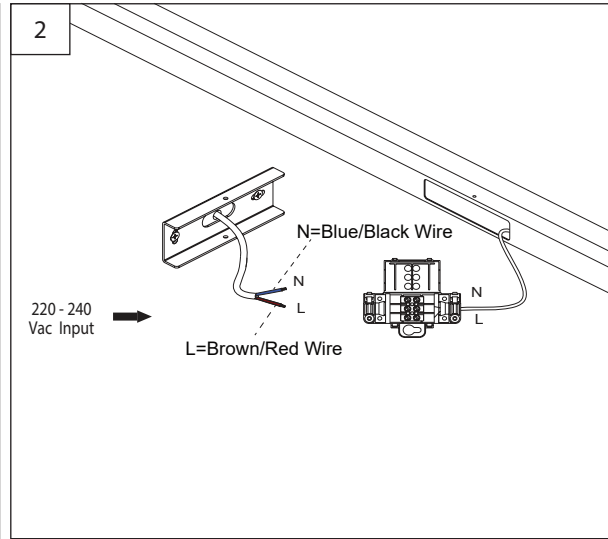

LINEA

Wall / Ceiling Mounted

FR

NOTES ET CONSIGNES DE SÉCURITÉ

ATTENTION : Veuillez lire attentivement le présent manuel avant d'installer, d'utiliser le produit présenté ci-après. La non observation des instructions et recommandations peut entraîner un risque de blessure personnelle et/ou de dommage matériel. L'installation du produit doit être réalisée par des Professionnels Qualifiés uniquement. Quand le luminaire est en marche, la surface de ce produit peut devenir chaude, c'est normal ne vous inquiétez pas. Ce produit ne nécessite pas de maintenance. En cas de panne, contactez notre service technique. Ne jetez pas ce produit, apportez-le dans un endroit spécifique pour le recyclage. Ne tirez pas ou ne soulevez pas le produit en attrapant le câble. Les produits doivent être installés (pour la France) selon les prescriptions de la norme NFC15-100 par un professionnel qualifié.

GB

NOTES AND SAFETY INSTRUCTIONS

CAUTION : Read this guide before installing, using the product. Failure to observe the instructions and recommendations may cause a risk of personal injury and/or material damage. Must be installed only by Qualified Professional people. When the light is working, the surface of the product will become hot, it is normal, don't worry. This product is maintenance free. In case of problems, contact our technical service. Do not abandon this product, put it in the specific place for recycling. Do not pull or lift up the product by catching the wire. The products must be installed according to the regulations effective in the country of installation by a qualified professional.