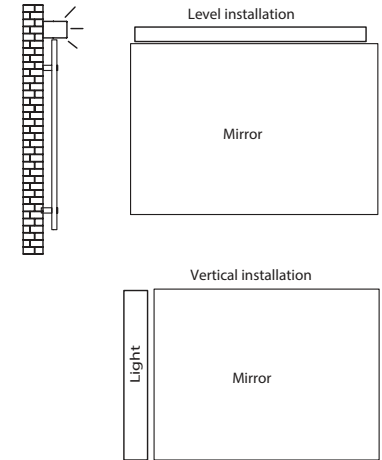

LINEA

Wall / Ceiling Mounted

FR

NOTES ET CONSIGNES DE SÉCURITÉ

ATTENTION : Veuillez lire attentivement le présent manuel avant d'installer, d'utiliser le produit présenté ci-après. La non observation des instructions et recommandations peut entraîner un risque de blessure personnelle et/ou de dommage matériel. L'installation du produit doit être réalisée par des Professionnels Qualifiés uniquement. Quand le luminaire est en marche, la surface de ce produit peut devenir chaude, c'est normal ne vous inquiétez pas. Ce produit ne nécessite pas de maintenance. En cas de panne, contactez notre service technique. Ne jetez pas ce produit, apportez-le dans un endroit spécifique pour le recyclage. Ne tirez pas ou ne soulevez pas le produit en attrapant le câble. Les produits doivent être installés (pour la France) selon les prescriptions de la norme NFC15-100 par un professionnel qualifié.