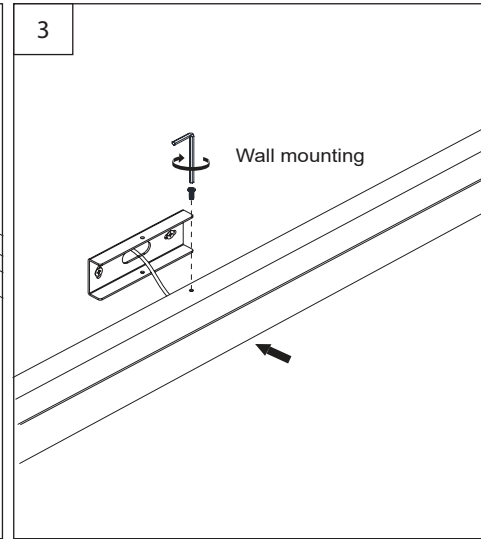

LINEA

Wall / Ceiling Mounted

FR

NOTES ET CONSIGNES DE SÉCURITÉ

ATTENTION : Veuillez lire attentivement le présent manuel avant d'installer, d'utiliser le produit présenté ci-après. La non observation des instructions et recommandations peut entraîner un risque de blessure personnelle et/ou de dommage matériel. L'installation du produit doit être réalisée par des Professionnels Qualifiés uniquement. Quand le luminaire est en marche, la surface de ce produit peut devenir chaude, c'est normal ne vous inquiétez pas. Ce produit ne nécessite pas de maintenance. En cas de panne, contactez notre service technique. Ne jetez pas ce produit, apportez-le dans un endroit spécifique pour le recyclage. Ne tirez pas ou ne soulevez pas le produit en attrapant le câble. Les produits doivent être installés (pour la France) selon les prescriptions de la norme NFC15-100 par un professionnel qualifié.