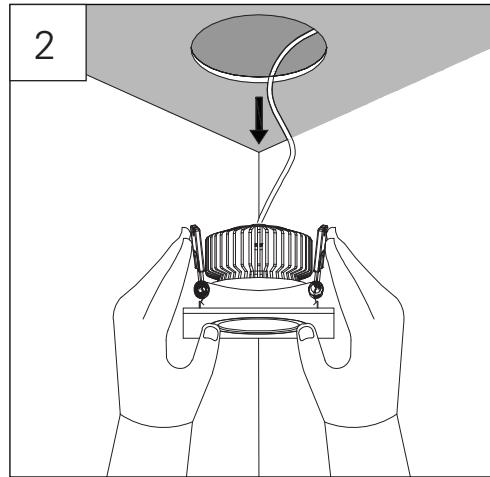

NEPTUNE 8 - S

Ceiling Recessed

! WARNING * Turn off the power supply before installation or removal
 * Supply connection and other external wiring conductor shall be at least 1.0mm² and confirm to 60245IEC57

FR
 NOTES ET CONSIGNES DE SÉCURITÉ

! ATTENTION : Veuillez lire attentivement le présent manuel avant d'installer, d'utiliser le produit présenté ci-après. La non observation de ces instructions et recommandations peut entraîner un risque de blessure personnelle et/ou de dommage matériel. L'installation du produit doit être réalisée par des Professionnels Qualifiés uniquement. Quand le luminaire est en marche, la surface de ce produit peut devenir chaude, c'est normal ne vous inquiétez pas. Ce produit ne nécessite pas de maintenance. En cas de panne, contactez notre service technique. Ne jetez pas ce produit, apportez-le dans un endroit spécifique pour le recyclage. Ne tirez pas ou ne soulevez pas le produit en attrapant le câble. Les produits doivent être installés (pour la France) selon les prescriptions de la norme NFC15-100 par un professionnel qualifié.