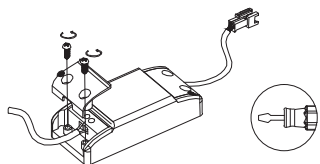

NEPTUNE 8 - S

Ceiling Recessed

DRIVER