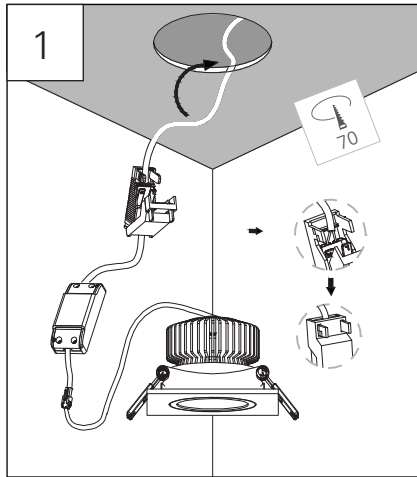

NEPTUNE 8 - S

Ceiling Recessed

! WARNING * Turn off the power supply before installation or removal
 * Supply connection and other external wiring conductor shall be at least 1.0mm² and confirm to 60245IEC57

FR
 NOTES ET CONSIGNES DE SÉCURITÉ

! ATTENTION : Veuillez lire attentivement le présent manuel avant d'installer, d'utiliser le produit présenté ci-après. La non observation de ces instructions et recommandations peut entraîner un risque de blessure personnelle et/ou de dommage matériel. L'installation du produit doit être réalisée par des Professionnels Qualifiés uniquement. Quand le luminaire est en marche, la surface de ce produit peut devenir chaude, c'est normal ne vous inquiétez pas. Ce produit ne nécessite pas de maintenance. En cas de panne, contactez notre service technique. Ne jetez pas ce produit, apportez-le dans un endroit spécifique pour le recyclage. Ne tirez pas ou ne soulevez pas le produit en attrapant le câble. Les produits doivent être installés (pour la France) selon les prescriptions de la norme NFC15-100 par un professionnel qualifié.