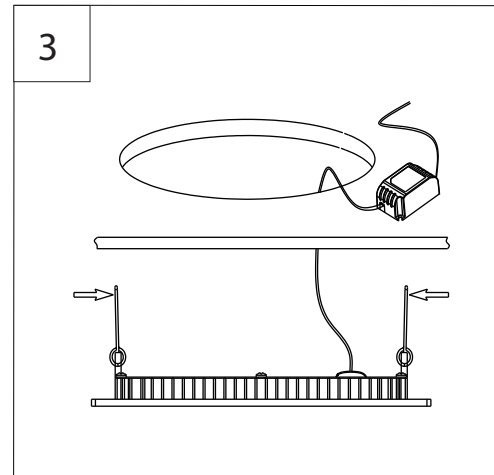

PALAO5 CIRCULAR GYPSUM

! WARNING * Turn off the power supply before installation or removal
 * Supply connection and other external wiring conductor shall be at least 1.0mm² and confirm to 60245IEC57

FR
NOTES ET CONSIGNES DE SÉCURITÉ
! ATTENTION : Veuillez lire attentivement le présent manuel avant d'installer, d'utiliser le produit présenté ci-après. La non observation des instructions et recommandations peut entraîner un risque de blessure personnelle et/ou de dommage matériel. L'installation du produit doit être réalisée par des Professionnels Qualifiés uniquement. Quand le luminaire est en marche, la surface de ce produit peut devenir chaude, c'est normal ne vous inquiétez pas. Ce produit ne nécessite pas de maintenance. En cas de panne, contactez notre service technique. Ne jetez pas ce produit, apportez-le dans un endroit spécifique pour le recyclage. Ne tirez pas ou ne soulevez pas le produit en attrapant le câble. Les produits doivent être installés (pour la France) selon les prescriptions de la norme NFC15-100 par un professionnel qualifié.