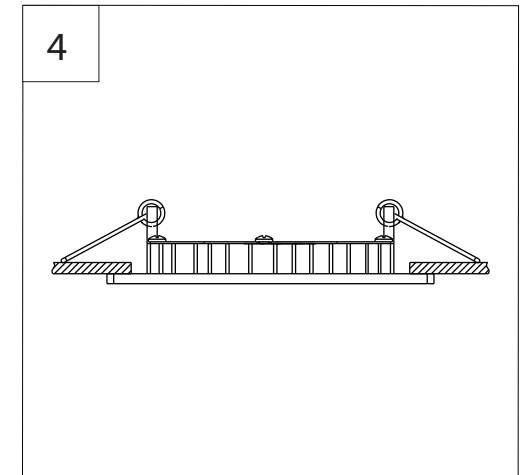

PALAO5 CIRCULAR GYPSUM

! WARNING * Turn off the power supply before installation or removal
 * Supply connection and other external wiring conductor shall be at least 1.0mm² and confirm to 60245IEC57

FR
NOTES ET CONSIGNES DE SÉCURITÉ
! ATTENTION : Veuillez lire attentivement le présent manuel avant d'installer, d'utiliser le produit présenté ci-après. La non observation des instructions et recommandations peut entraîner un risque de blessure personnelle et/ou de dommage matériel. L'installation du produit doit être réalisée par des Professionnels Qualifiés uniquement. Quand le luminaire est en marche, la surface de ce produit peut devenir chaude, c'est normal ne vous inquiétez pas. Ce produit ne nécessite pas de maintenance. En cas de panne, contactez notre service technique. Ne jetez pas ce produit, apportez-le dans un endroit spécifique pour le recyclage. Ne tirez pas ou ne soulevez pas le produit en attrapant le câble. Les produits doivent être installés (pour la France) selon les prescriptions de la norme NFC15-100 par un professionnel qualifié.