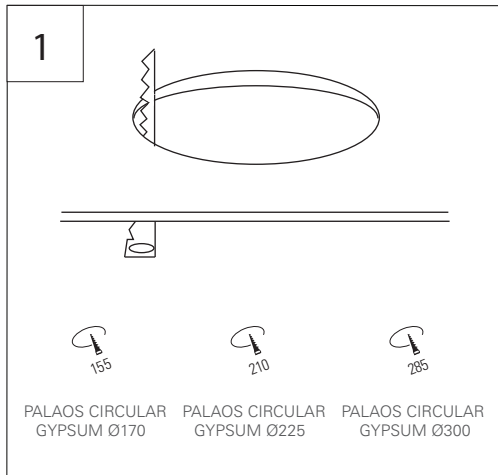

PALAO5 CIRCULAR GYPSUM

! WARNING * Turn off the power supply before installation or removal
 * Supply connection and other external wiring conductor shall be at least 1.0mm² and confirm to 60245IEC57

FR
NOTES ET CONSIGNES DE SÉCURITÉ
! ATTENTION : Veuillez lire attentivement le présent manuel avant d'installer, d'utiliser le produit présenté ci-après. La non observation des instructions et recommandations peut entraîner un risque de blessure personnelle et/ou de dommage matériel. L'installation du produit doit être réalisée par des Professionnels Qualifiés uniquement. Quand le luminaire est en marche, la surface de ce produit peut devenir chaude, c'est normal ne vous inquiétez pas. Ce produit ne nécessite pas de maintenance. En cas de panne, contactez notre service technique. Ne jetez pas ce produit, apportez-le dans un endroit spécifique pour le recyclage. Ne tirez pas ou ne soulevez pas le produit en attrapant le câble. Les produits doivent être installés (pour la France) selon les prescriptions de la norme NFC15-100 par un professionnel qualifié.