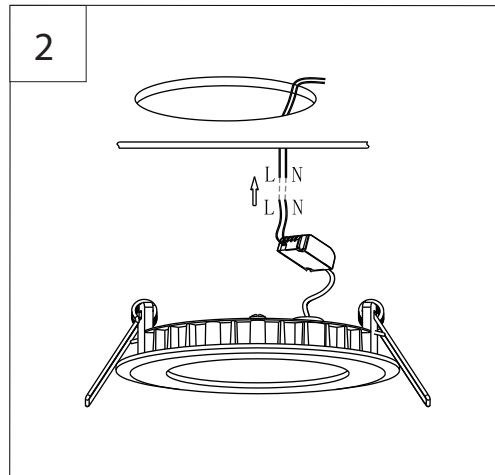

PALAO5 CIRCULAR GYPSUM

! WARNING * Turn off the power supply before installation or removal
 * Supply connection and other external wiring conductor shall be at least 1.0mm² and confirm to 60245IEC57

FR
NOTES ET CONSIGNES DE SÉCURITÉ
! ATTENTION : Veuillez lire attentivement le présent manuel avant d'installer, d'utiliser le produit présenté ci-après. La non observation des instructions et recommandations peut entraîner un risque de blessure personnelle et/ou de dommage matériel. L'installation du produit doit être réalisée par des Professionnels Qualifiés uniquement. Quand le luminaire est en marche, la surface de ce produit peut devenir chaude, c'est normal ne vous inquiétez pas. Ce produit ne nécessite pas de maintenance. En cas de panne, contactez notre service technique. Ne jetez pas ce produit, apportez-le dans un endroit spécifique pour le recyclage. Ne tirez pas ou ne soulevez pas le produit en attrapant le câble. Les produits doivent être installés (pour la France) selon les prescriptions de la norme NFC15-100 par un professionnel qualifié.

GB
NOTES AND SAFETY INSTRUCTIONS
! CAUTION : Read this guide before installing, using the product. Failure to observe the instructions and recommendations may cause a risk of personal injury and/or material damage. Must be installed only by Qualified Professional people. When the light is working, the surface of the product will become hot, it is normal, don't worry. This product is maintenance free. In case of problems, contact our technical service. Do not abandon this product, put it in the specific place for recycling. Do not pull or lift up the product by catching the wire. The products must be installed according to the regulations effective in the country of installation by a qualified professional.