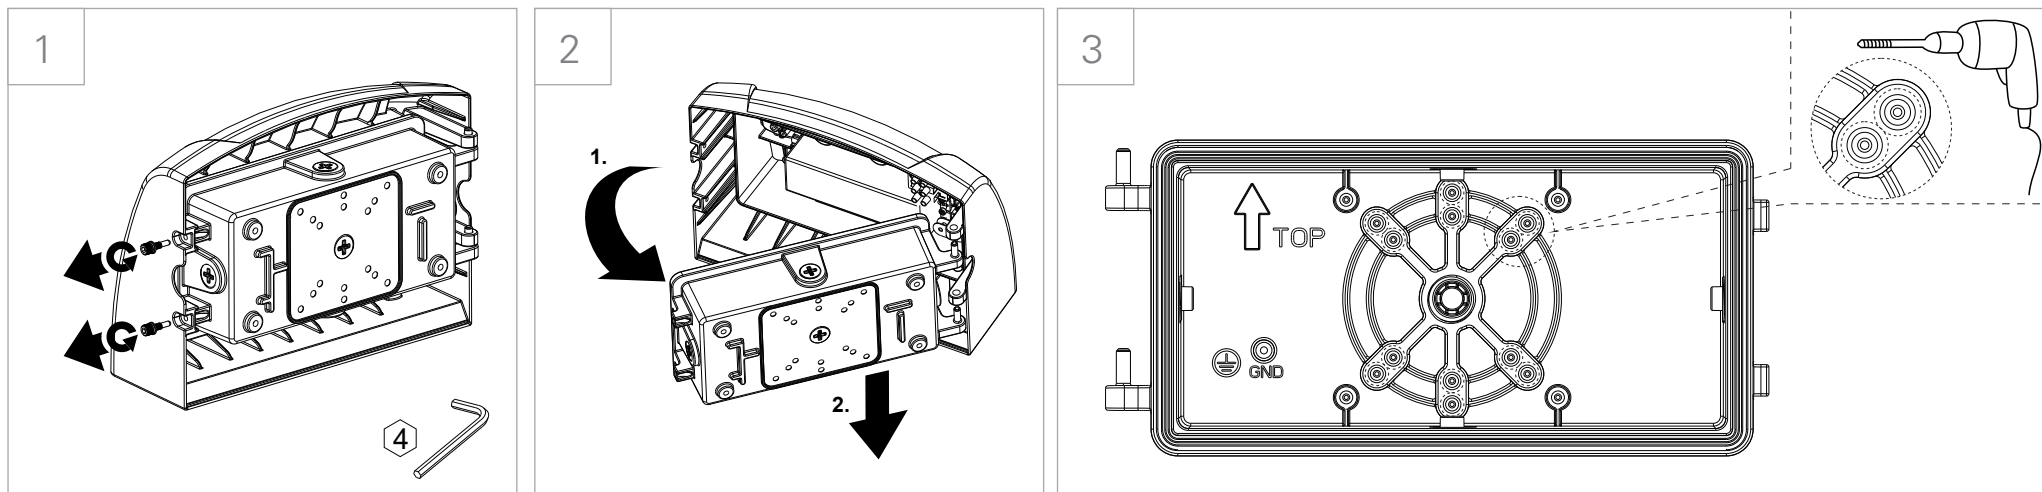

SAK

WALL MOUNTED

! WARNING * Turn off the power supply before installation or removal
 * Supply connection and other external wiring conductor shall be at least 1.0mm² and confirm to 60245IEC57

FR
NOTES ET CONSIGNES DE SÉCURITÉ
! ATTENTION : Veuillez lire attentivement le présent manuel avant d'installer, d'utiliser le produit présenté ci-après ! La non observation des instructions et recommandations peut entraîner un risque de blessure personnelle et/ou de dommage matériel ! L'installation du produit doit être réalisée par des Professionnels Qualifiés uniquement ! Quand le luminaire est en marche, la surface de ce produit peut devenir chaude, c'est normal ne vous inquiétez pas ! Ce produit ne nécessite pas de maintenance ! En cas de panne, contactez notre service technique ! Ne jetez pas ce produit, apportez-le dans un endroit spécifique pour le recyclage ! Ne tirez pas ou ne soulevez pas le produit en attrapant le câble. ! Les produits doivent être installés (pour la France) selon les prescriptions de la norme NFC15-100 par un professionnel qualifié.